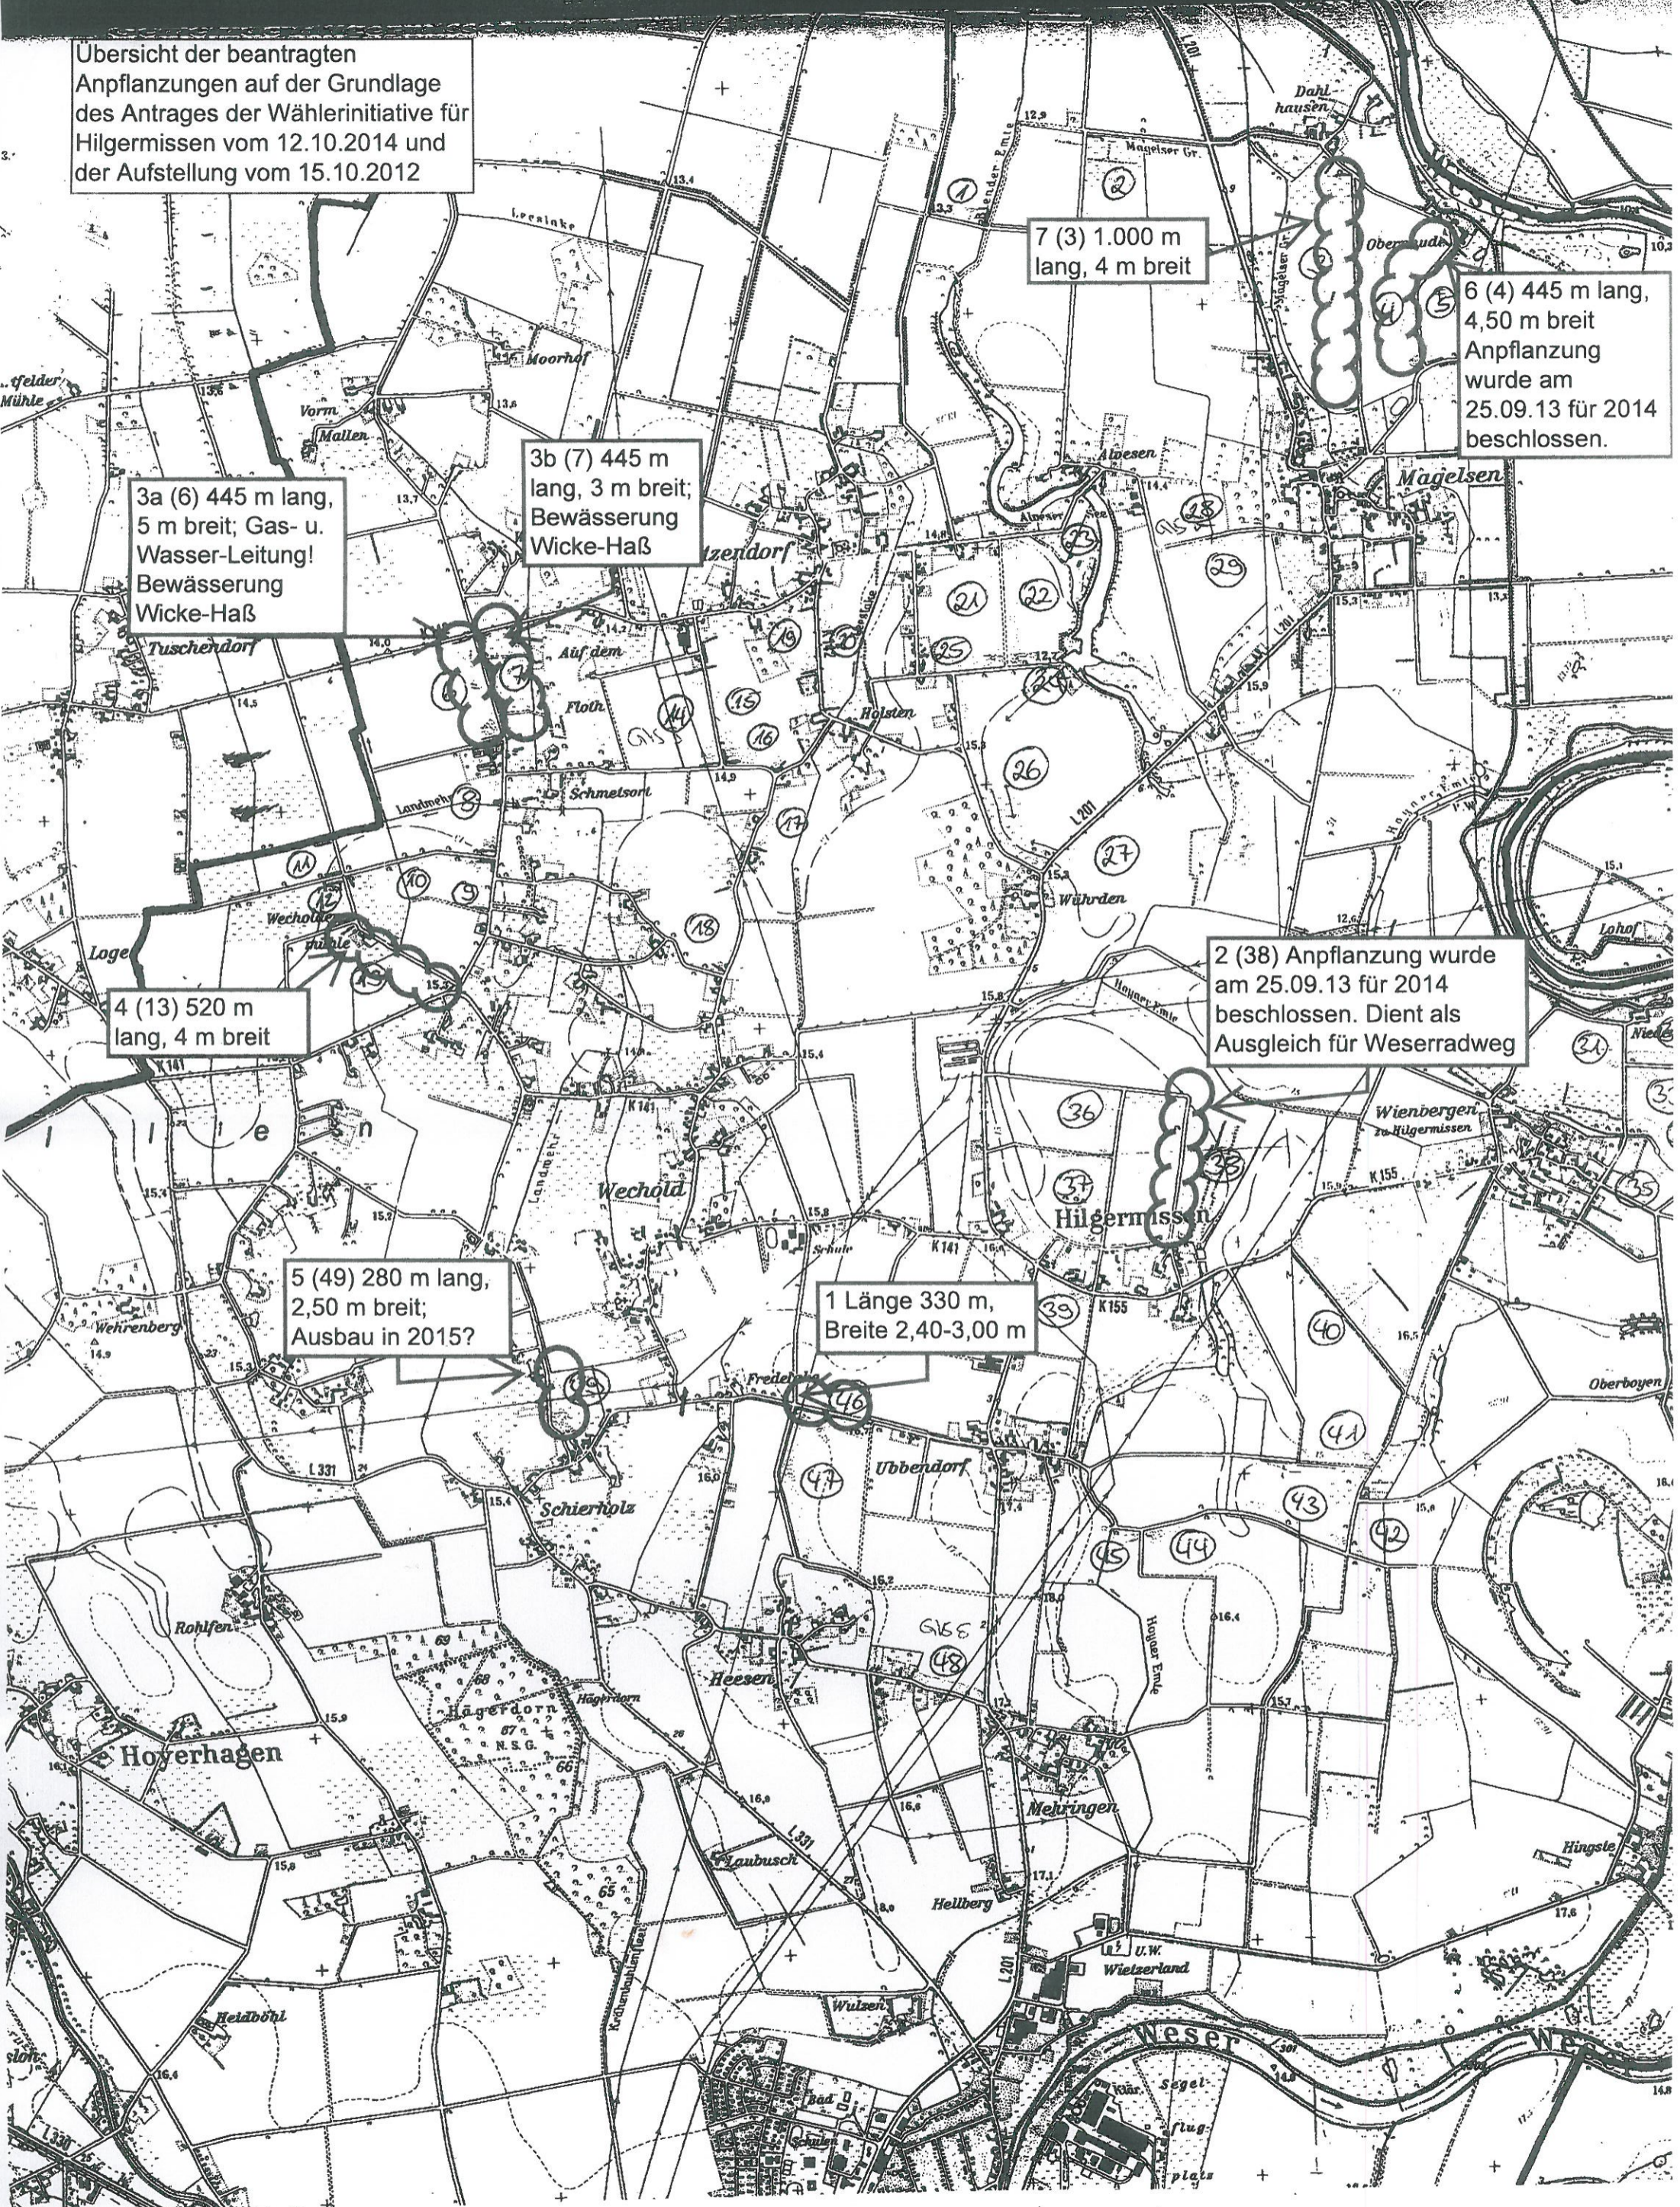

Übersicht der beantragten Anpflanzungen auf der Grundlage des Antrages der Wählerinitiative für Hilgermissen vom 12.10.2014 und der Aufstellung vom 15.10.2012

7 (3) 1.000 m lang, 4 m breit

6 (4) 445 m lang, 4,50 m breit  
Anpflanzung wurde am 25.09.13 für 2014 beschlossen.

3a (6) 445 m lang, 5 m breit; Gas- u. Wasser-Leitung! Bewässerung Wicke-Haß

3b (7) 445 m lang, 3 m breit; Bewässerung Wicke-Haß

2 (38) Anpflanzung wurde am 25.09.13 für 2014 beschlossen. Dient als Ausgleich für Weserradweg

4 (13) 520 m lang, 4 m breit

5 (49) 280 m lang, 2,50 m breit; Ausbau in 2015?

1 Länge 330 m, Breite 2,40-3,00 m

Hoyerhagen

Weser